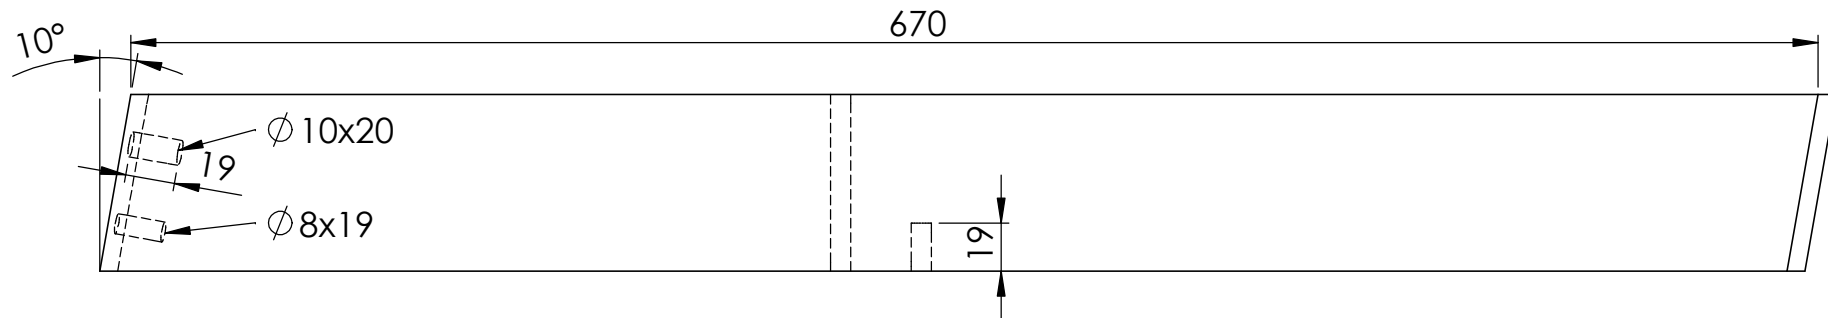

SCAN PRODUCTION	Toote nimetus: TUOHI LANKKU	Toote kood:	Kuupäev: 6.02.2020
	Det. nimetus:	TK: 1	Möötkava: M 1:15
Koostas: A.U	Laud 1500	Koopia NR.	Materjal:

SCAN PRODUCTION	Toote nimetus: TUOHI LANKKU	Toote kood:	Kuupäev: 6.02.2020
	Det. nimetus: Jalg vasak-parem	TK: 2+2	Möötkava: M 1:3
Koostas: A.U		Koopia NR.	Materjal: Kask

SCAN PRODUCTION	Toote nimetus: TUOHI LANKKU	Toote kood:	Kuupäev: 6.02.2020
	Det. nimetus: Tugipuu	TK: 2	Möötkava: M 1:3
Koostas: A.U		Koopia NR.	Materjal: MDF

Liimida

SCAN PRODUCTION	Toote nimetus: TUOHI LANKKU	Toote kood:	Kuupäev: 6.02.2020
	Det. nimetus: Vahesari	TK: 2	Möötkava: M 1:3
Koostas: A.U		Koopia NR.	Materjal: MDF

SCAN PRODUCTION	Toote nimetus: TUOHI LANKKU	Toote kood:	Kuupäev: 6.02.2020
	Det. nimetus: Ülasari	TK: 2	Möötkava: M 1:4
Koostas: A.U		Koopia NR.	Materjal: MDF

SCAN PRODUCTION	Toote nimetus: TUOHI LANKKU	Toote kood:	Kuupäev: 6.02.2020
	Det. nimetus: Plate	TK: 2	Möötkava: M 1:10
Koostas: A.U		Koopia NR.	Materjal: