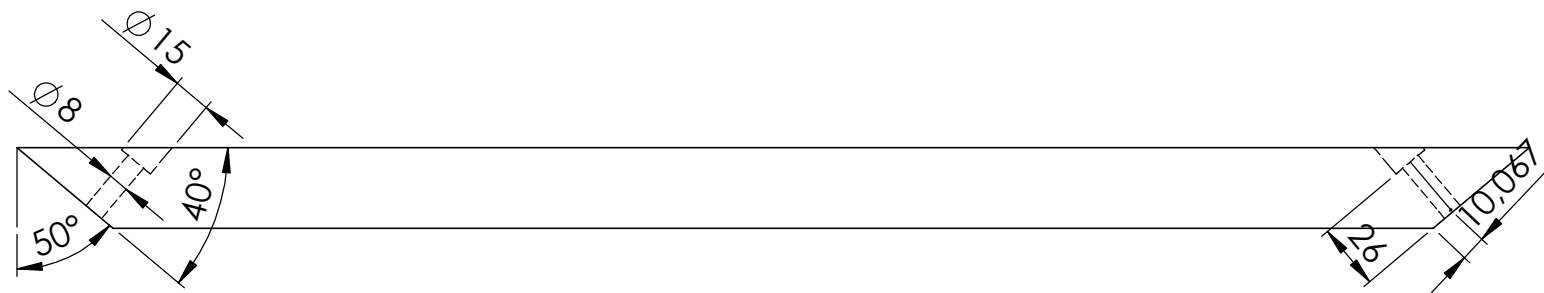

SCAN PRODUCTION	Toote nimetus: TUOHI LANKKU	Toote kood:	Kuupäev: 6.02.2020
	Det. nimetus:	TK: 1	Möötkava: M 1:15
Koostas: A.U	Laud 1500	Koopia NR.	Materjal:

SCAN PRODUCTION	Toote nimetus: TUOHI LANKKU	Toote kood:	Kuupäev: 6.02.2020
	Det. nimetus: Jalg vasak-parem	TK: 2+2	Möötkava: M 1:3
Koostas: A.U		Koopia NR.	Materjal: Kask

SCAN PRODUCTION	Toote nimetus: TUOHI LANKKU	Toote kood:	Kuupäev: 6.02.2020
	Det. nimetus: Tugipuu	TK: 2	Möötkava: M 1:3
Koostas: A.U		Koopia NR.	Materjal: MDF

Liimida

SCAN PRODUCTION	Toote nimetus: TUOHI LANKKU	Toote kood:	Kuupäev: 6.02.2020
	Det. nimetus: Vahesari	TK: 2	Möötkava: M 1:3
Koostas: A.U		Koopia NR.	Materjal: MDF

SCAN PRODUCTION	Toote nimetus: TUOHI LANKKU	Toote kood:	Kuupäev: 6.02.2020
	Det. nimetus: Ülasari	TK: 2	Möötkava: M 1:4
Koostas: A.U		Koopia NR.	Materjal: MDF

SCAN PRODUCTION	Toote nimetus: TUOHI LANKKU	Toote kood:	Kuupäev: 6.02.2020
	Det. nimetus: Plate	TK: 2	Möötkava: M 1:10
Koostas: A.U		Koopia NR.	Materjal: