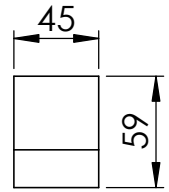

SCAN PRODUCTION	Toote nimetus: TUOHI LANKKU	Toote kood:	Kuupäev: 6.02.2020
	Det. nimetus: Tugipuu	TK: 2	Möötkava: M 1:3
Koostas: A.U		Koopia NR.	Materjal: MDF

Liimida

SCAN PRODUCTION	Toote nimetus: TUOHI LANKKU	Toote kood:	Kuupäev: 6.02.2020
	Det. nimetus: Vahesari	TK: 2	Möötkava: M 1:3
Koostas: A.U		Koopia NR.	Materjal: MDF

SCAN PRODUCTION	Toote nimetus: TUOHI LANKKU	Toote kood:	Kuupäev: 6.02.2020
	Det. nimetus: Ülasari	TK: 2	Möötkava: M 1:4
Koostas: A.U		Koopia NR.	Materjal: MDF

SCAN PRODUCTION	Toote nimetus: TUOHI LANKKU	Toote kood:	Kuupäev: 6.02.2020
	Det. nimetus: Plate	TK: 2	Möötkava: M 1:10
Koostas: A.U		Koopia NR.	Materjal: