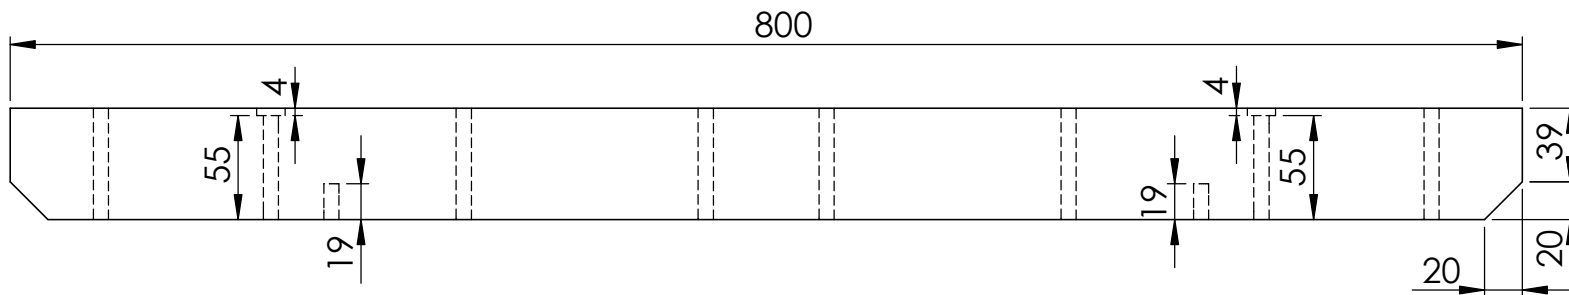

SCAN PRODUCTION	Toote nimetus: TUOHI LANKKU	Toote kood:	Kuupäev: 6.02.2020
	Det. nimetus:	TK: 1	Möötkava: M 1:15
Koostas: A.U	Laud 1500	Koopia NR.	Materjal:

SCAN PRODUCTION	Toote nimetus: TUOHI LANKKU	Toote kood:	Kuupäev: 6.02.2020
	Det. nimetus: Jalg vasak-parem	TK: 2+2	Möötkava: M 1:3
Koostas: A.U		Koopia NR.	Materjal: Kask

SCAN PRODUCTION	Toote nimetus: TUOHI LANKKU	Toote kood:	Kuupäev: 6.02.2020
	Det. nimetus: Tugipuu	TK: 2	Möötkava: M 1:3
Koostas: A.U		Koopia NR.	Materjal: MDF

Liimida

SCAN PRODUCTION	Toote nimetus: TUOHI LANKKU	Toote kood:	Kuupäev: 6.02.2020
	Det. nimetus: Vahesari	TK: 2	Möötkava: M 1:3
Koostas: A.U		Koopia NR.	Materjal: MDF

SCAN PRODUCTION	Toote nimetus: TUOHI LANKKU	Toote kood:	Kuupäev: 6.02.2020
	Det. nimetus: Ülasari	TK: 2	Möötkava: M 1:4
Koostas: A.U		Koopia NR.	Materjal: MDF

SCAN PRODUCTION	Toote nimetus: TUOHI LANKKU	Toote kood:	Kuupäev: 6.02.2020
	Det. nimetus: Plate	TK: 2	Möötkava: M 1:10
Koostas: A.U		Koopia NR.	Materjal: