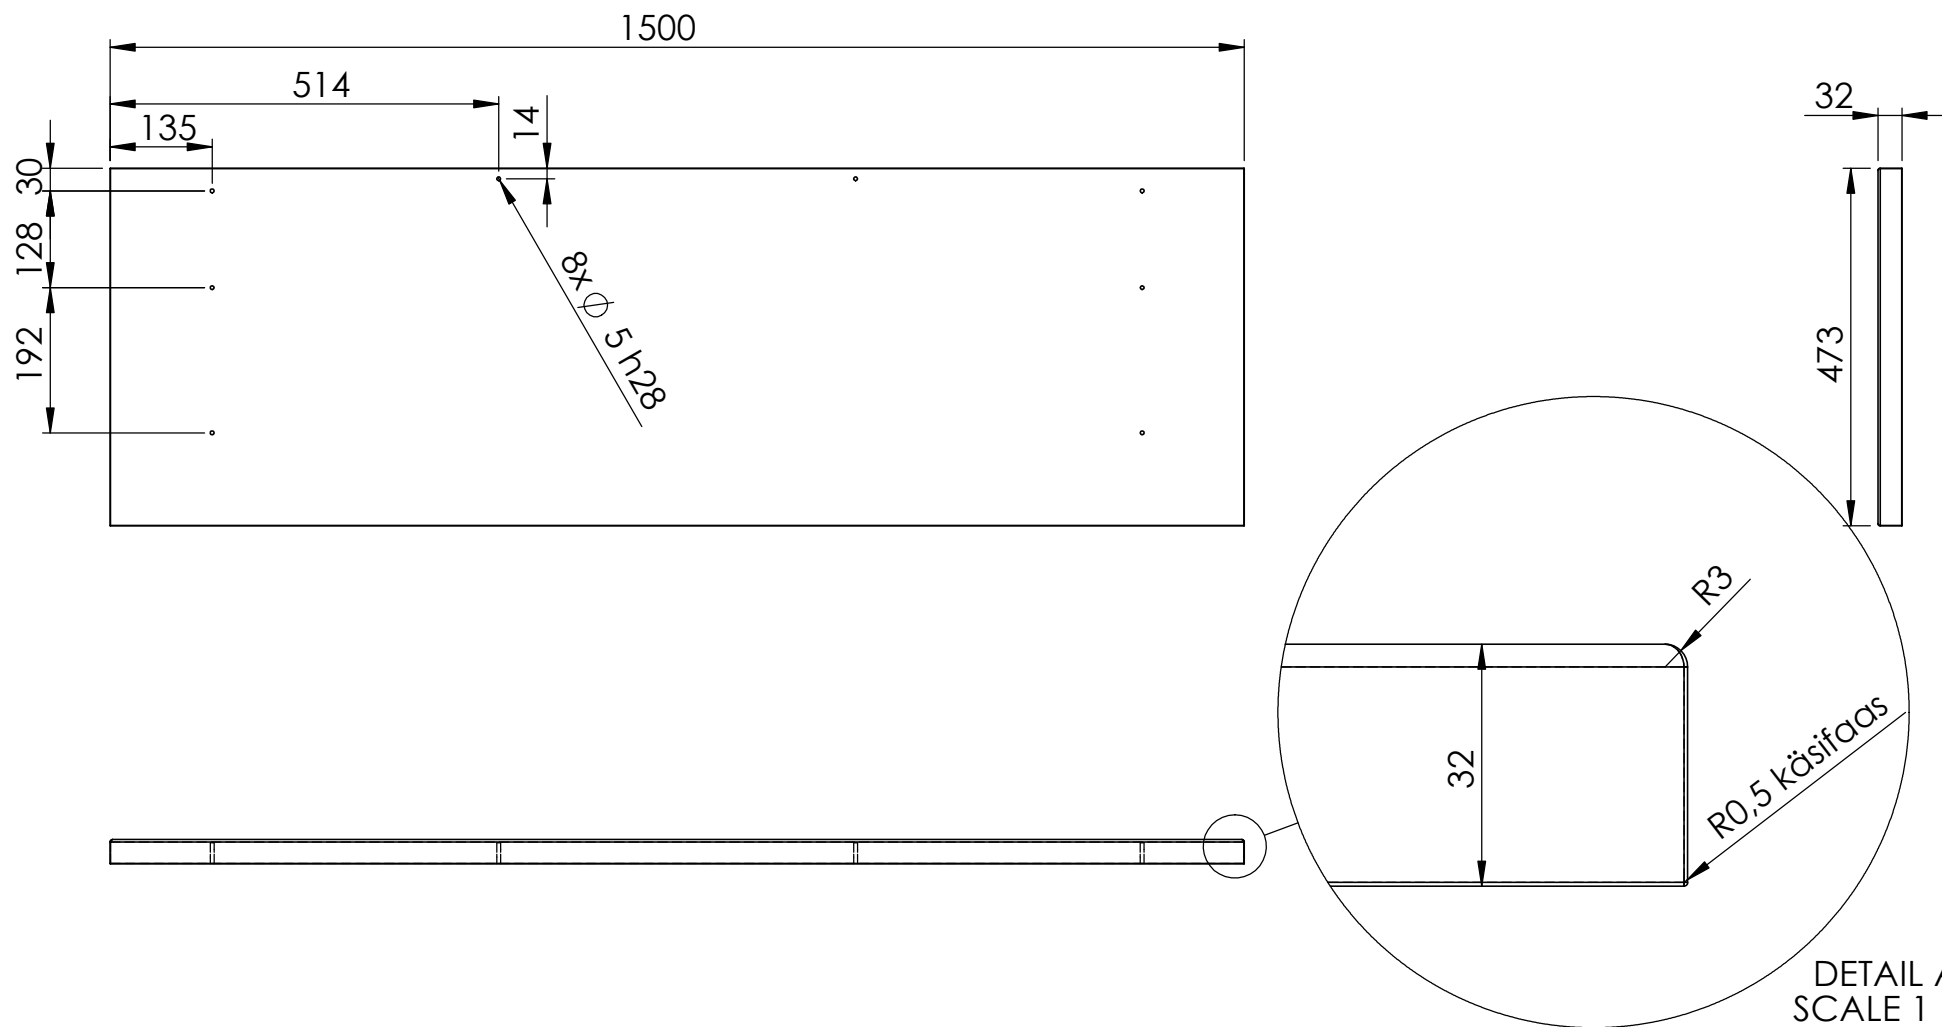

SCAN PRODUCTION	Toote nimetus: TUOHI LANKKU	Toote kood:	Kuupäev: 6.02.2020
	Det. nimetus: Tugipuu	TK: 2	Möötkava: M 1:3
Koostas: A.U		Koopia NR.	Materjal: MDF

Liimida

SCAN PRODUCTION	Toote nimetus: TUOHI LANKKU	Toote kood:	Kuupäev: 6.02.2020
	Det. nimetus: Vahesari	TK: 2	Möötkava: M 1:3
Koostas: A.U		Koopia NR.	Materjal: MDF

SCAN PRODUCTION	Toote nimetus: TUOHI LANKKU	Toote kood:	Kuupäev: 6.02.2020
	Det. nimetus: Ülasari	TK: 2	Möötkava: M 1:4
Koostas: A.U		Koopia NR.	Materjal: MDF

SCAN PRODUCTION	Toote nimetus: TUOHI LANKKU	Toote kood:	Kuupäev: 6.02.2020
	Det. nimetus: Plate	TK: 2	Möötkava: M 1:10
Koostas: A.U		Koopia NR.	Materjal: