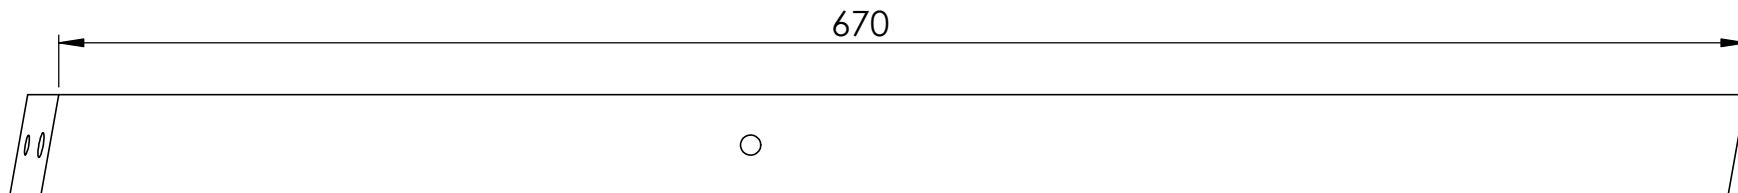

SCAN PRODUCTION	Toote nimetus: TUOHI LANKKU	Toote kood:	Kuupäev: 6.02.2020
	Det. nimetus:	TK: 1	Möötkava: M 1:15
Koostas: A.U	Laud 1500	Koopia NR.	Materjal:

SCAN PRODUCTION	Toote nimetus: TUOHI LANKKU	Toote kood:	Kuupäev: 6.02.2020
	Det. nimetus: Jalg vasak-parem	TK: 2+2	Möötkava: M 1:3
Koostas: A.U		Koopia NR.	Materjal: Kask

SCAN PRODUCTION	Toote nimetus: TUOHI LANKKU	Toote kood:	Kuupäev: 6.02.2020
	Det. nimetus: Tugipuu	TK: 2	Möötkava: M 1:3
Koostas: A.U		Koopia NR.	Materjal: MDF

Liimida

SCAN PRODUCTION	Toote nimetus: TUOHI LANKKU	Toote kood:	Kuupäev: 6.02.2020
	Det. nimetus: Vahesari	TK: 2	Möötkava: M 1:3
Koostas: A.U		Koopia NR.	Materjal: MDF

SCAN PRODUCTION	Toote nimetus: TUOHI LANKKU	Toote kood:	Kuupäev: 6.02.2020
	Det. nimetus: Ülasari	TK: 2	Möötkava: M 1:4
Koostas: A.U		Koopia NR.	Materjal: MDF

SCAN PRODUCTION	Toote nimetus: TUOHI LANKKU	Toote kood:	Kuupäev: 6.02.2020
	Det. nimetus: Plate	TK: 2	Möötkava: M 1:10
Koostas: A.U		Koopia NR.	Materjal: