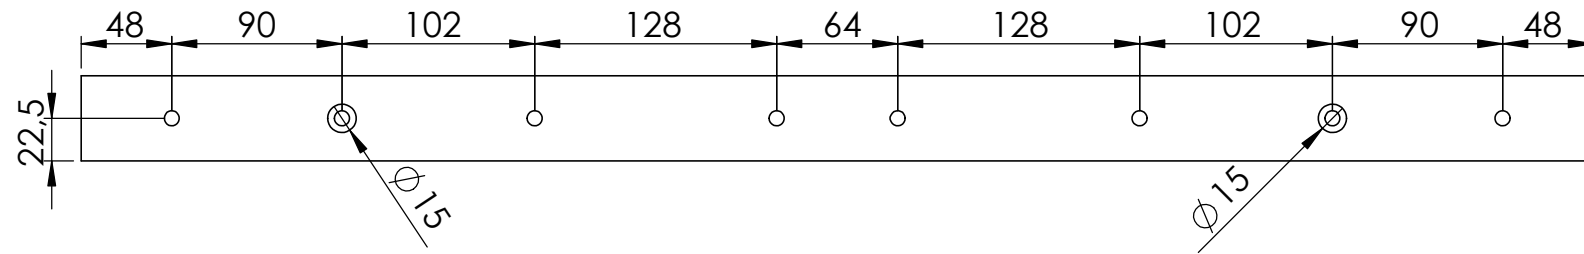

SCAN PRODUCTION	Toote nimetus: TUOHI LANKKU	Toote kood:	Kuupäev: 6.02.2020
	Det. nimetus:	TK: 1	Möötkava: M 1:15
Koostas: A.U	Laud 1500	Koopia NR.	Materjal:

SCAN PRODUCTION	Toote nimetus: TUOHI LANKKU	Toote kood:	Kuupäev: 6.02.2020
	Det. nimetus: Jalg vasak-parem	TK: 2+2	Möötkava: M 1:3
Koostas: A.U		Koopia NR.	Materjal: Kask

SCAN PRODUCTION	Toote nimetus: TUOHI LANKKU	Toote kood:	Kuupäev: 6.02.2020
	Det. nimetus: Tugipuu	TK: 2	Möötkava: M 1:3
Koostas: A.U		Koopia NR.	Materjal: MDF

Liimida

SCAN PRODUCTION	Toote nimetus: TUOHI LANKKU	Toote kood:	Kuupäev: 6.02.2020
	Det. nimetus: Vahesari	TK: 2	Möötkava: M 1:3
Koostas: A.U		Koopia NR.	Materjal: MDF

SCAN PRODUCTION	Toote nimetus: TUOHI LANKKU	Toote kood:	Kuupäev: 6.02.2020
	Det. nimetus: Ülasari	TK: 2	Möötkava: M 1:4
Koostas: A.U		Koopia NR.	Materjal: MDF

SCAN PRODUCTION	Toote nimetus: TUOHI LANKKU	Toote kood:	Kuupäev: 6.02.2020
	Det. nimetus: Plate	TK: 2	Möötkava: M 1:10
Koostas: A.U		Koopia NR.	Materjal: