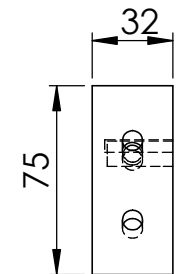

SCAN PRODUCTION	Toote nimetus: TUOHI LANKKU	Toote kood:	Kuupäev: 6.02.2020
	Det. nimetus:	TK: 1	Möötkava: M 1:15
Koostas: A.U	Laud 1500	Koopia NR.	Materjal:

SCAN PRODUCTION	Toote nimetus: TUOHI LANKKU	Toote kood:	Kuupäev: 6.02.2020
	Det. nimetus: Jalg vasak-parem	TK: 2+2	Möötkava: M 1:3
Koostas: A.U		Koopia NR.	Materjal: Kask

SCAN PRODUCTION	Toote nimetus: TUOHI LANKKU	Toote kood:	Kuupäev: 6.02.2020
	Det. nimetus: Tugipuu	TK: 2	Möötkava: M 1:3
Koostas: A.U		Koopia NR.	Materjal: MDF

Liimida

SCAN PRODUCTION	Toote nimetus: TUOHI LANKKU	Toote kood:	Kuupäev: 6.02.2020
	Det. nimetus: Vahesari	TK: 2	Möötkava: M 1:3
Koostas: A.U		Koopia NR.	Materjal: MDF

SCAN PRODUCTION	Toote nimetus: TUOHI LANKKU	Toote kood:	Kuupäev: 6.02.2020
	Det. nimetus: Ülasari	TK: 2	Möötkava: M 1:4
Koostas: A.U		Koopia NR.	Materjal: MDF

SCAN PRODUCTION	Toote nimetus: TUOHI LANKKU	Toote kood:	Kuupäev: 6.02.2020
	Det. nimetus: Plate	TK: 2	Möötkava: M 1:10
Koostas: A.U		Koopia NR.	Materjal: