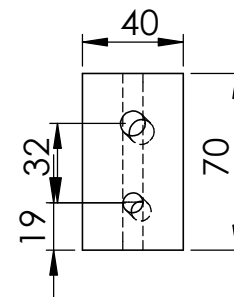

SCAN PRODUCTION	Toote nimetus: TUOHI LANKKU	Toote kood:	Kuupäev: 6.02.2020
	Det. nimetus:	TK: 1	Möötkava: M 1:15
Koostas: A.U	Laud 1500	Koopia NR.	Materjal:

SCAN PRODUCTION	Toote nimetus: TUOHI LANKKU	Toote kood:	Kuupäev: 6.02.2020
	Det. nimetus: Jalg vasak-parem	TK: 2+2	Möötkava: M 1:3
Koostas: A.U		Koopia NR.	Materjal: Kask

SCAN PRODUCTION	Toote nimetus: TUOHI LANKKU	Toote kood:	Kuupäev: 6.02.2020
	Det. nimetus: Tugipuu	TK: 2	Möötkava: M 1:3
Koostas: A.U		Koopia NR.	Materjal: MDF

Liimida

SCAN PRODUCTION	Toote nimetus: TUOHI LANKKU	Toote kood:	Kuupäev: 6.02.2020
	Det. nimetus: Vahesari	TK: 2	Möötkava: M 1:3
Koostas: A.U		Koopia NR.	Materjal: MDF

SCAN PRODUCTION	Toote nimetus: TUOHI LANKKU	Toote kood:	Kuupäev: 6.02.2020
	Det. nimetus: Ülasari	TK: 2	Möötkava: M 1:4
Koostas: A.U		Koopia NR.	Materjal: MDF

SCAN PRODUCTION	Toote nimetus: TUOHI LANKKU	Toote kood:	Kuupäev: 6.02.2020
	Det. nimetus: Plate	TK: 2	Möötkava: M 1:10
Koostas: A.U		Koopia NR.	Materjal: