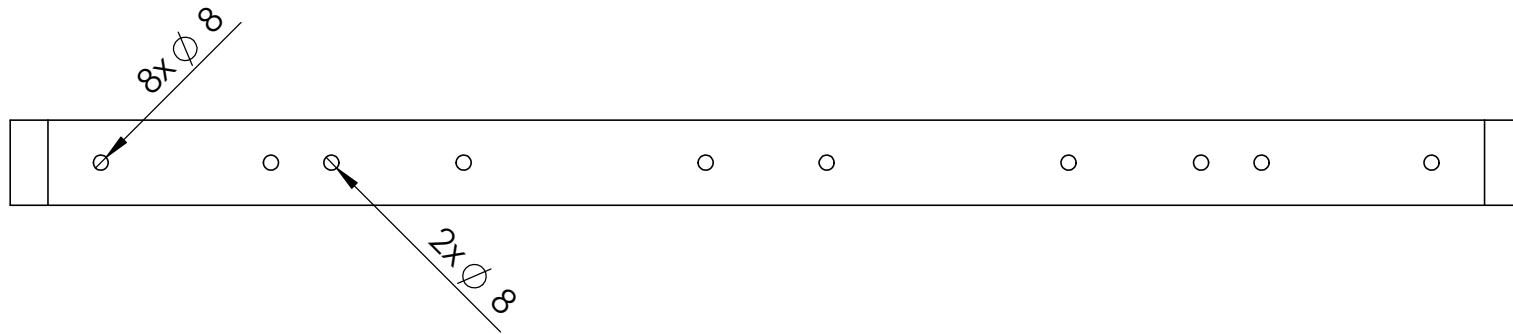

SCAN PRODUCTION	Toote nimetus: TUOHI LANKKU	Toote kood:	Kuupäev: 6.02.2020
	Det. nimetus:	TK: 1	Möötkava: M 1:15
Koostas: A.U	Laud 1500	Koopia NR.	Materjal:

SCAN PRODUCTION	Toote nimetus: TUOHI LANKKU	Toote kood:	Kuupäev: 6.02.2020
	Det. nimetus: Jalg vasak-parem	TK: 2+2	Möötkava: M 1:3
Koostas: A.U		Koopia NR.	Materjal: Kask

SCAN PRODUCTION	Toote nimetus: TUOHI LANKKU	Toote kood:	Kuupäev: 6.02.2020
	Det. nimetus: Tugipuu	TK: 2	Möötkava: M 1:3
Koostas: A.U		Koopia NR.	Materjal: MDF

Liimida

SCAN PRODUCTION	Toote nimetus: TUOHI LANKKU	Toote kood:	Kuupäev: 6.02.2020
	Det. nimetus: Vahesari	TK: 2	Möötkava: M 1:3
Koostas: A.U		Koopia NR.	Materjal: MDF

SCAN PRODUCTION	Toote nimetus: TUOHI LANKKU	Toote kood:	Kuupäev: 6.02.2020
	Det. nimetus: Ülasari	TK: 2	Möötkava: M 1:4
Koostas: A.U		Koopia NR.	Materjal: MDF

SCAN PRODUCTION	Toote nimetus: TUOHI LANKKU	Toote kood:	Kuupäev: 6.02.2020
	Det. nimetus: Plate	TK: 2	Möötkava: M 1:10
Koostas: A.U		Koopia NR.	Materjal: