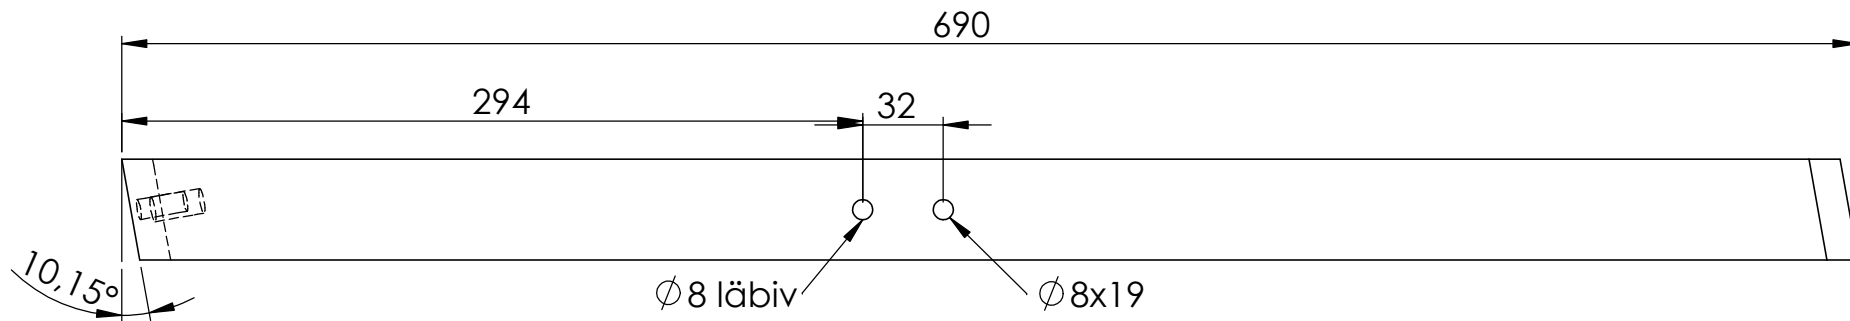

SCAN PRODUCTION	Toote nimetus: TUOHI LANKKU	Toote kood:	Kuupäev: 6.02.2020
	Det. nimetus:	TK: 1	Möötkava: M 1:15
Koostas: A.U	Laud 1500	Koopia NR.	Materjal:

SCAN PRODUCTION	Toote nimetus: TUOHI LANKKU	Toote kood:	Kuupäev: 6.02.2020
	Det. nimetus: Jalg vasak-parem	TK: 2+2	Möötkava: M 1:3
Koostas: A.U		Koopia NR.	Materjal: Kask

SCAN PRODUCTION	Toote nimetus: TUOHI LANKKU	Toote kood:	Kuupäev: 6.02.2020
	Det. nimetus: Tugipuu	TK: 2	Möötkava: M 1:3
Koostas: A.U		Koopia NR.	Materjal: MDF

Liimida

SCAN PRODUCTION	Toote nimetus: TUOHI LANKKU	Toote kood:	Kuupäev: 6.02.2020
	Det. nimetus: Vahesari	TK: 2	Möötkava: M 1:3
Koostas: A.U		Koopia NR.	Materjal: MDF

SCAN PRODUCTION	Toote nimetus: TUOHI LANKKU	Toote kood:	Kuupäev: 6.02.2020
	Det. nimetus: Ülasari	TK: 2	Möötkava: M 1:4
Koostas: A.U		Koopia NR.	Materjal: MDF

SCAN PRODUCTION	Toote nimetus: TUOHI LANKKU	Toote kood:	Kuupäev: 6.02.2020
	Det. nimetus: Plate	TK: 2	Möötkava: M 1:10
Koostas: A.U		Koopia NR.	Materjal: