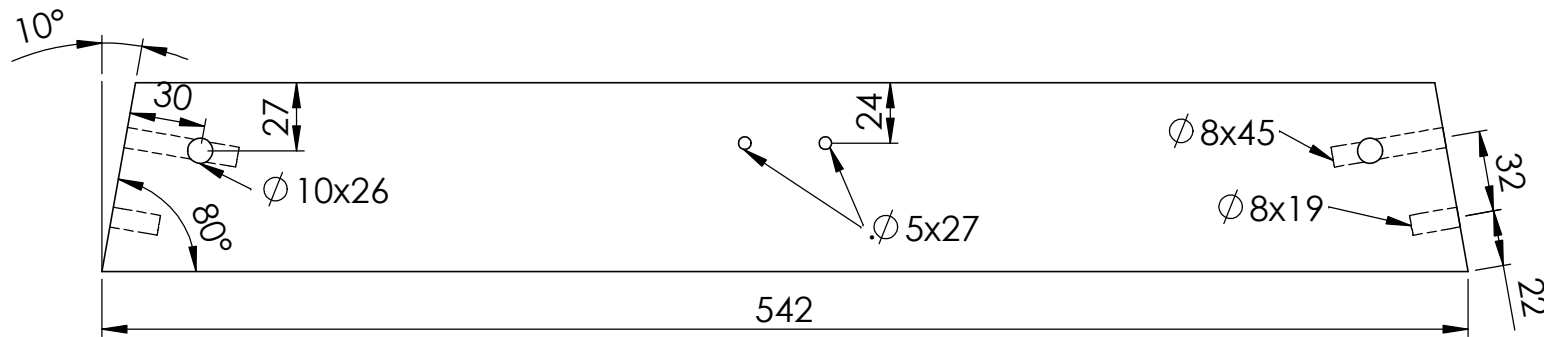

SCAN PRODUCTION	Toote nimetus: TUOHI LANKKU	Toote kood:	Kuupäev: 6.02.2020
	Det. nimetus:	TK: 1	Möötkava: M 1:15
Koostas: A.U	Laud 1500	Koopia NR.	Materjal:

SCAN PRODUCTION	Toote nimetus: TUOHI LANKKU	Toote kood:	Kuupäev: 6.02.2020
	Det. nimetus: Jalg vasak-parem	TK: 2+2	Möötkava: M 1:3
Koostas: A.U		Koopia NR.	Materjal: Kask

SCAN PRODUCTION	Toote nimetus: TUOHI LANKKU	Toote kood:	Kuupäev: 6.02.2020
	Det. nimetus: Tugipuu	TK: 2	Möötkava: M 1:3
Koostas: A.U		Koopia NR.	Materjal: MDF

Liimida

SCAN PRODUCTION	Toote nimetus: TUOHI LANKKU	Toote kood:	Kuupäev: 6.02.2020
	Det. nimetus: Vahesari	TK: 2	Möötkava: M 1:3
Koostas: A.U		Koopia NR.	Materjal: MDF

SCAN PRODUCTION	Toote nimetus: TUOHI LANKKU	Toote kood:	Kuupäev: 6.02.2020
	Det. nimetus: Ülasari	TK: 2	Möötkava: M 1:4
Koostas: A.U		Koopia NR.	Materjal: MDF

SCAN PRODUCTION	Toote nimetus: TUOHI LANKKU	Toote kood:	Kuupäev: 6.02.2020
	Det. nimetus: Plate	TK: 2	Möötkava: M 1:10
Koostas: A.U		Koopia NR.	Materjal: