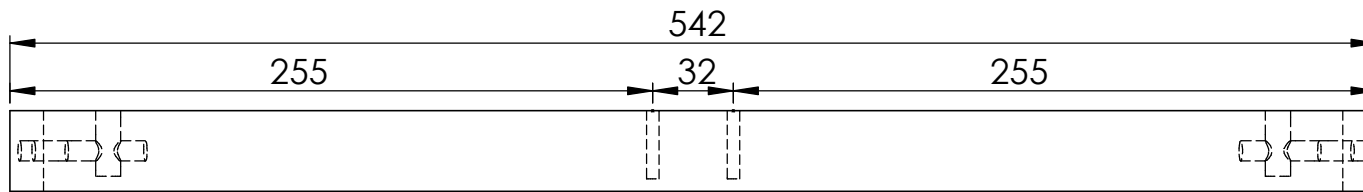

SCAN PRODUCTION	Toote nimetus: TUOHI LANKKU	Toote kood:	Kuupäev: 6.02.2020
	Det. nimetus:	TK: 1	Möötkava: M 1:15
Koostas: A.U	Laud 1500	Koopia NR.	Materjal:

SCAN PRODUCTION	Toote nimetus: TUOHI LANKKU	Toote kood:	Kuupäev: 6.02.2020
	Det. nimetus: Jalg vasak-parem	TK: 2+2	Möötkava: M 1:3
Koostas: A.U		Koopia NR.	Materjal: Kask

SCAN PRODUCTION	Toote nimetus: TUOHI LANKKU	Toote kood:	Kuupäev: 6.02.2020
	Det. nimetus: Tugipuu	TK: 2	Möötkava: M 1:3
Koostas: A.U		Koopia NR.	Materjal: MDF

Liimida

SCAN PRODUCTION	Toote nimetus: TUOHI LANKKU	Toote kood:	Kuupäev: 6.02.2020
	Det. nimetus: Vahesari	TK: 2	Möötkava: M 1:3
Koostas: A.U		Koopia NR.	Materjal: MDF

SCAN PRODUCTION	Toote nimetus: TUOHI LANKKU	Toote kood:	Kuupäev: 6.02.2020
	Det. nimetus: Ülasari	TK: 2	Möötkava: M 1:4
Koostas: A.U		Koopia NR.	Materjal: MDF

SCAN PRODUCTION	Toote nimetus: TUOHI LANKKU	Toote kood:	Kuupäev: 6.02.2020
	Det. nimetus: Plate	TK: 2	Möötkava: M 1:10
Koostas: A.U		Koopia NR.	Materjal: