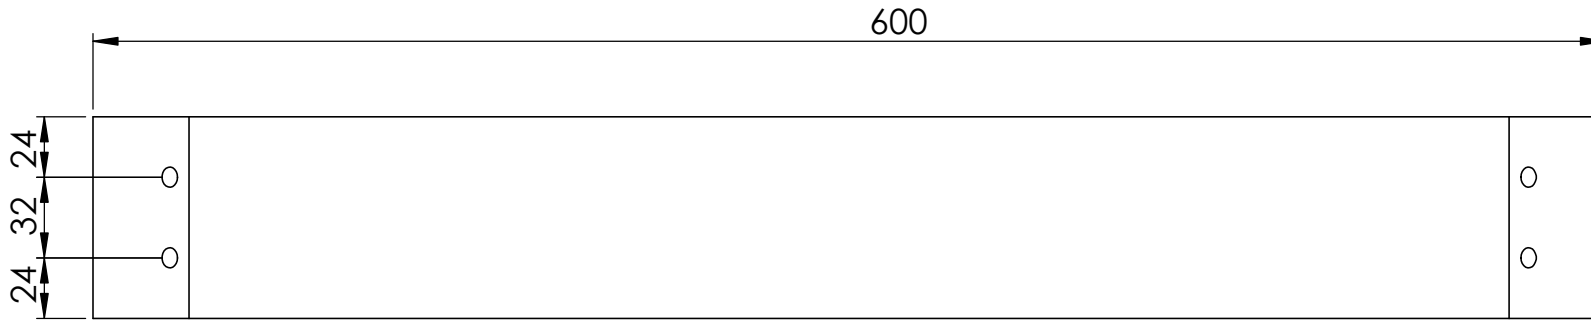

SCAN PRODUCTION	Toote nimetus: TUOHI LANKKU	Toote kood:	Kuupäev: 6.02.2020
	Det. nimetus:	TK: 1	Möötkava: M 1:15
Koostas: A.U	Laud 1500	Koopia NR.	Materjal:

SCAN PRODUCTION	Toote nimetus: TUOHI LANKKU	Toote kood:	Kuupäev: 6.02.2020
	Det. nimetus: Jalg vasak-parem	TK: 2+2	Möötkava: M 1:3
Koostas: A.U		Koopia NR.	Materjal: Kask

SCAN PRODUCTION	Toote nimetus: TUOHI LANKKU	Toote kood:	Kuupäev: 6.02.2020
	Det. nimetus: Tugipuu	TK: 2	Möötkava: M 1:3
Koostas: A.U		Koopia NR.	Materjal: MDF

Liimida

SCAN PRODUCTION	Toote nimetus: TUOHI LANKKU	Toote kood:	Kuupäev: 6.02.2020
	Det. nimetus: Vahesari	TK: 2	Möötkava: M 1:3
Koostas: A.U		Koopia NR.	Materjal: MDF

SCAN PRODUCTION	Toote nimetus: TUOHI LANKKU	Toote kood:	Kuupäev: 6.02.2020
	Det. nimetus: Ülasari	TK: 2	Möötkava: M 1:4
Koostas: A.U		Koopia NR.	Materjal: MDF

SCAN PRODUCTION	Toote nimetus: TUOHI LANKKU	Toote kood:	Kuupäev: 6.02.2020
	Det. nimetus: Plate	TK: 2	Möötkava: M 1:10
Koostas: A.U		Koopia NR.	Materjal: