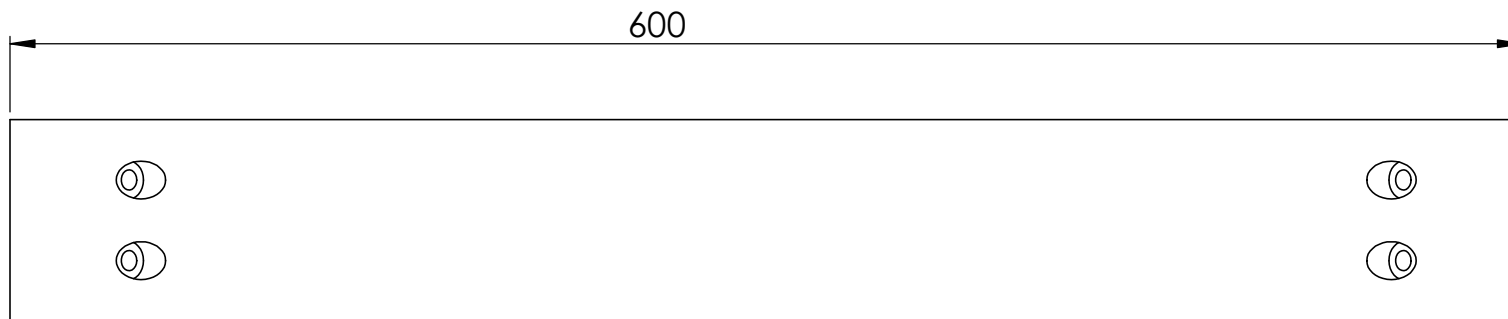

SCAN PRODUCTION	Toote nimetus: TUOHI LANKKU	Toote kood:	Kuupäev: 6.02.2020
	Det. nimetus:	TK: 1	Möötkava: M 1:15
Koostas: A.U	Laud 1500	Koopia NR.	Materjal:

SCAN PRODUCTION	Toote nimetus: TUOHI LANKKU	Toote kood:	Kuupäev: 6.02.2020
	Det. nimetus: Jalg vasak-parem	TK: 2+2	Möötkava: M 1:3
Koostas: A.U		Koopia NR.	Materjal: Kask

SCAN PRODUCTION	Toote nimetus: TUOHI LANKKU	Toote kood:	Kuupäev: 6.02.2020
	Det. nimetus: Tugipuu	TK: 2	Möötkava: M 1:3
Koostas: A.U		Koopia NR.	Materjal: MDF

Liimida

SCAN PRODUCTION	Toote nimetus: TUOHI LANKKU	Toote kood:	Kuupäev: 6.02.2020
	Det. nimetus: Vahesari	TK: 2	Möötkava: M 1:3
Koostas: A.U		Koopia NR.	Materjal: MDF

SCAN PRODUCTION	Toote nimetus: TUOHI LANKKU	Toote kood:	Kuupäev: 6.02.2020
	Det. nimetus: Ülasari	TK: 2	Möötkava: M 1:4
Koostas: A.U		Koopia NR.	Materjal: MDF

SCAN PRODUCTION	Toote nimetus: TUOHI LANKKU	Toote kood:	Kuupäev: 6.02.2020
	Det. nimetus: Plate	TK: 2	Möötkava: M 1:10
Koostas: A.U		Koopia NR.	Materjal: